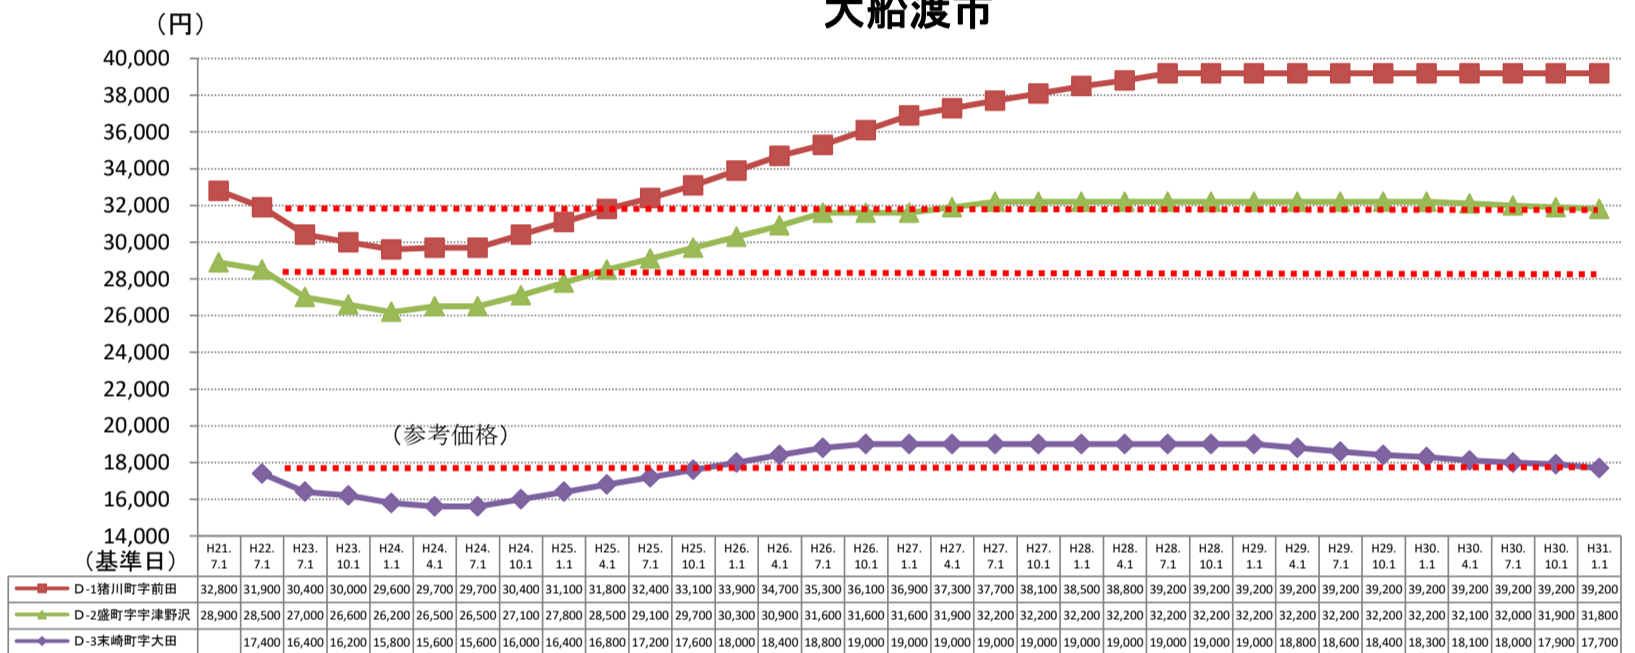

短期地価動向調査地点の価格推移【住宅地】

陸前高田市

大船渡市

釜石市

大 槌 町

山 田 町

宮 古 市

短期地価動向調査地点の価格推移【商業地】

大船渡市

釜石市

宮古市

(出所：岩手県短期地価動向調査)