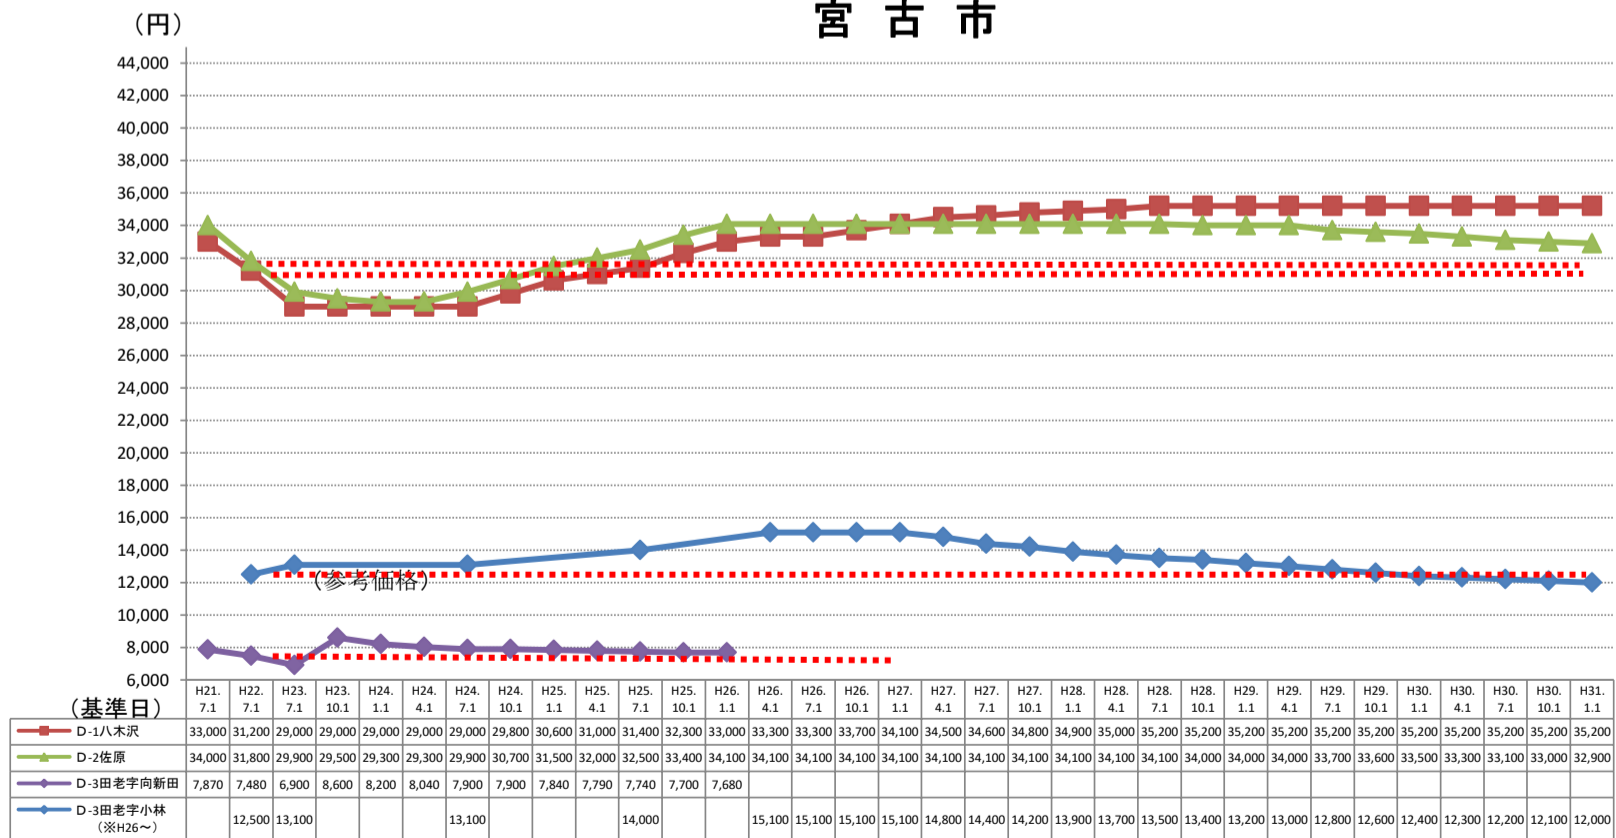

短期地価動向調査地点の価格推移【住宅地】

陸前高田市

大船渡市

釜石市

大 槌 町

山 田 町

宮 古 市

短期地価動向調査地点の価格推移【商業地】

大船渡市

釜石市

宮古市

(出所：岩手県短期地価動向調査)