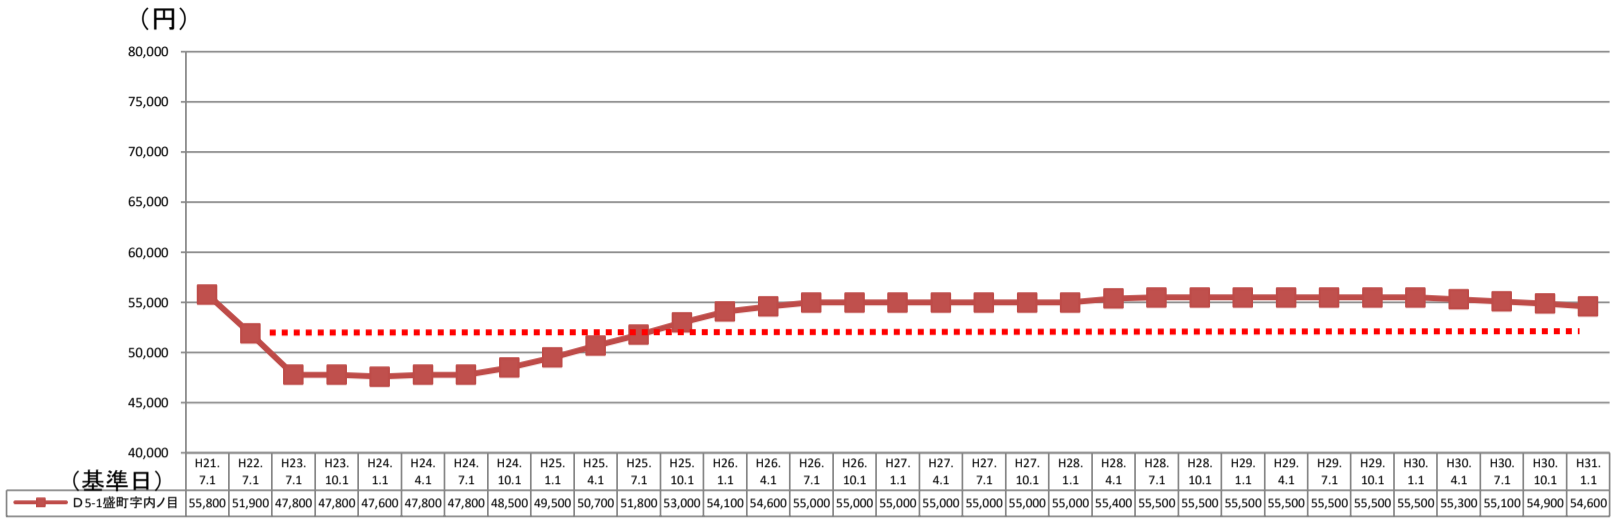

短期地価動向調査地点の価格推移【住宅地】

陸前高田市

大船渡市

釜石市

大 槌 町

山 田 町

宮 古 市

短期地価動向調査地点の価格推移【商業地】

大船渡市

釜石市

宮古市

(出所：岩手県短期地価動向調査)