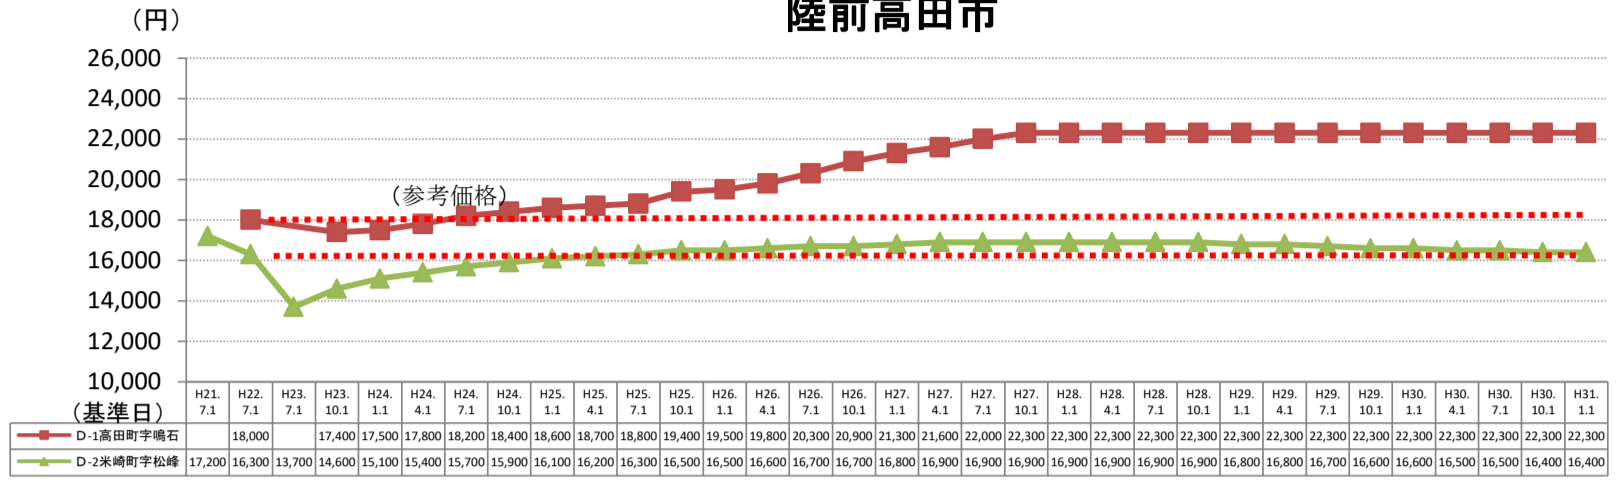

短期地価動向調査地点の価格推移【住宅地】

陸前高田市

大船渡市

釜石市

大 槌 町

山 田 町

宮 古 市

短期地価動向調査地点の価格推移【商業地】