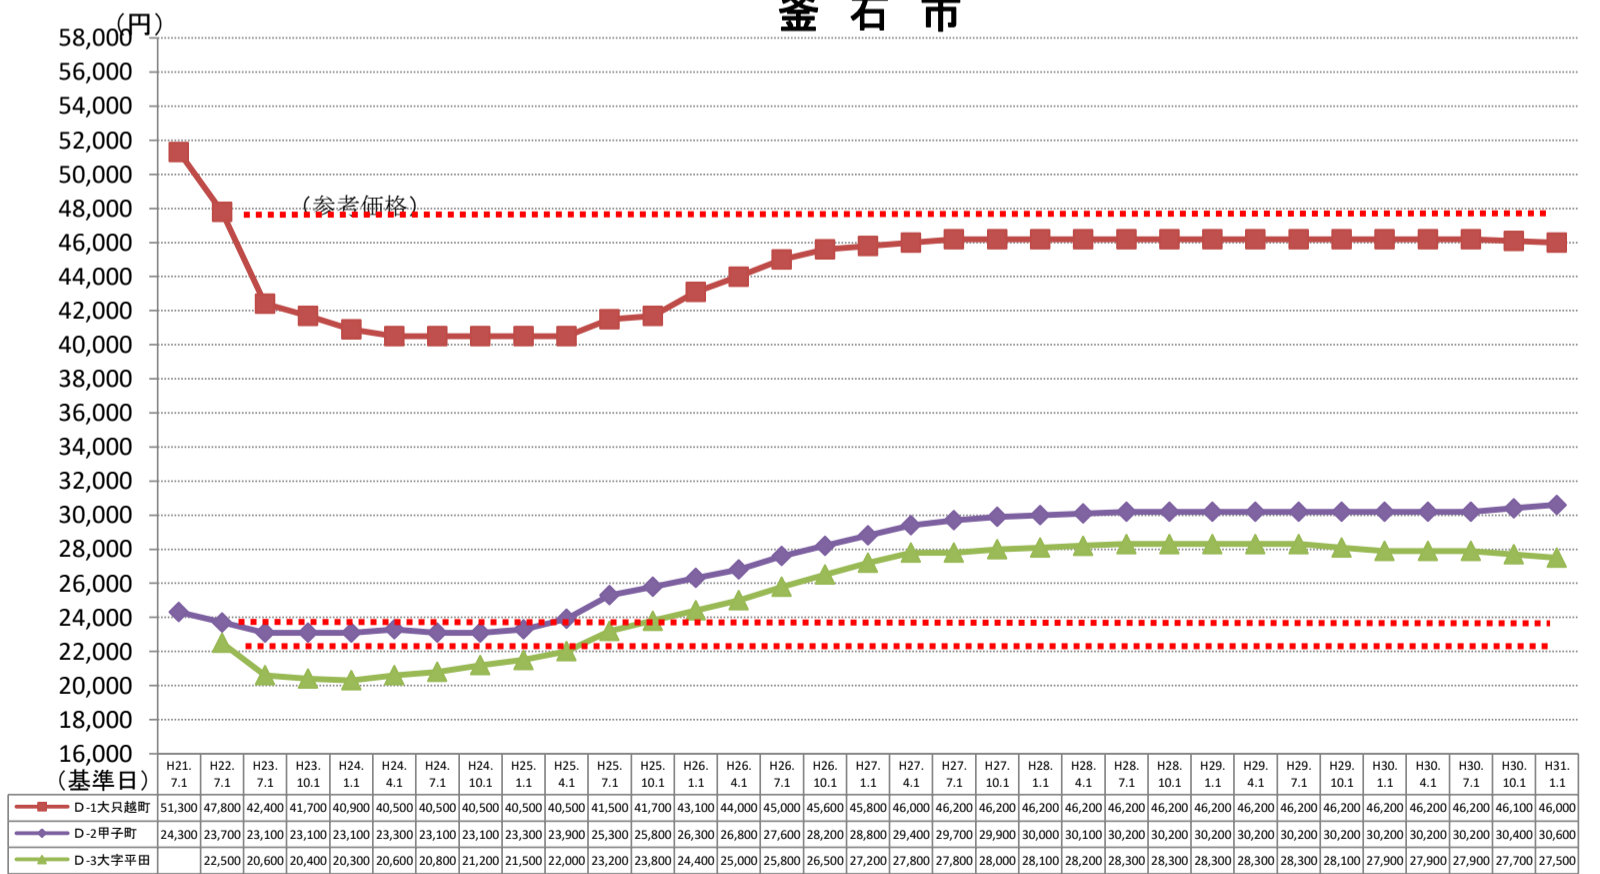

短期地価動向調査地点の価格推移【住宅地】

陸前高田市

大船渡市

釜石市

大 槌 町

山 田 町

宮 古 市

短期地価動向調査地点の価格推移【商業地】

大船渡市

釜石市

宮古市

(出所：岩手県短期地価動向調査)