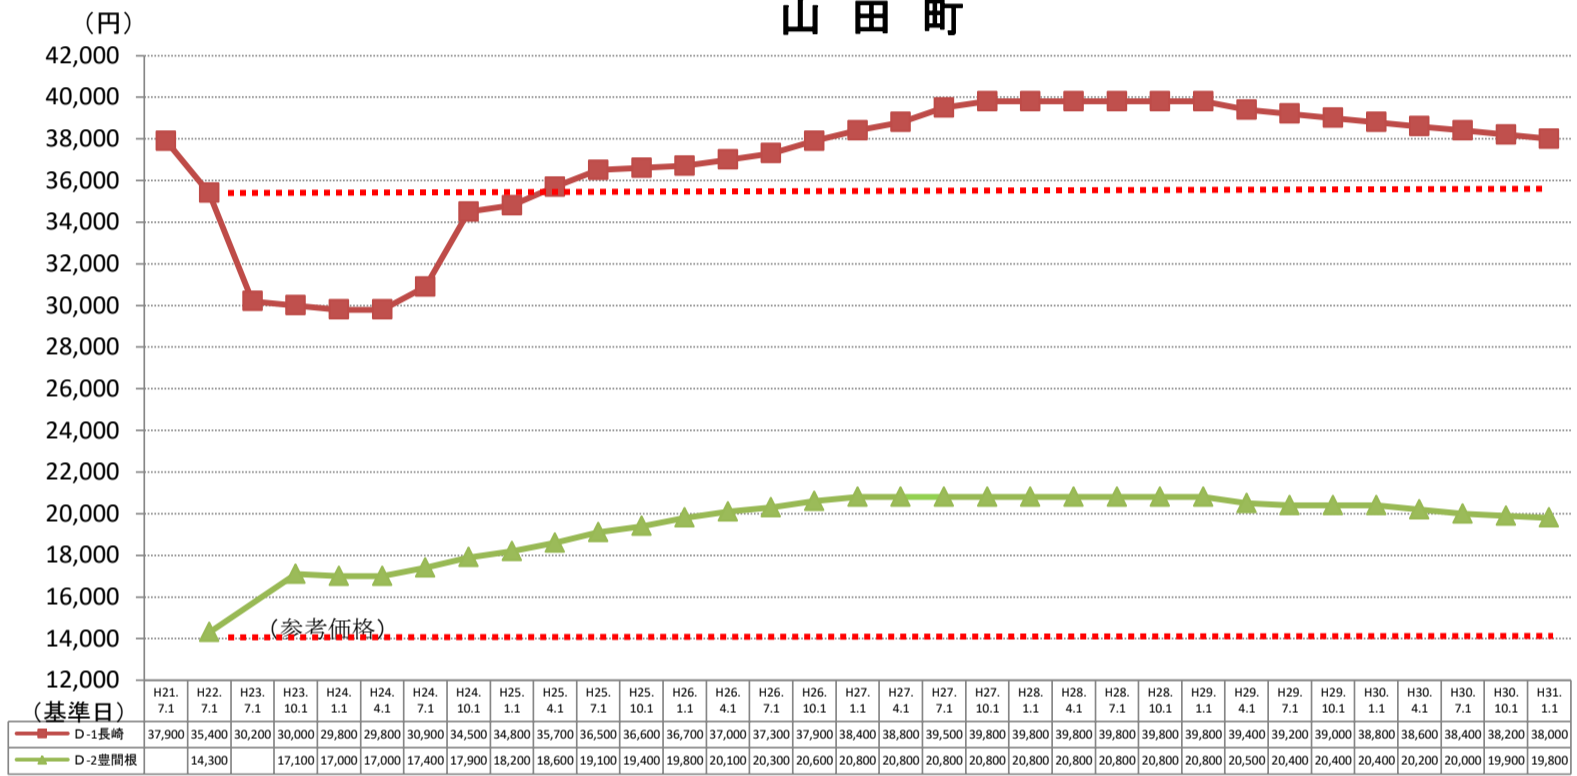

短期地価動向調査地点の価格推移【住宅地】

陸前高田市

大船渡市

釜石市

大 槌 町

山 田 町

宮 古 市

短期地価動向調査地点の価格推移【商業地】

大船渡市

釜石市

宮古市

(出所：岩手県短期地価動向調査)