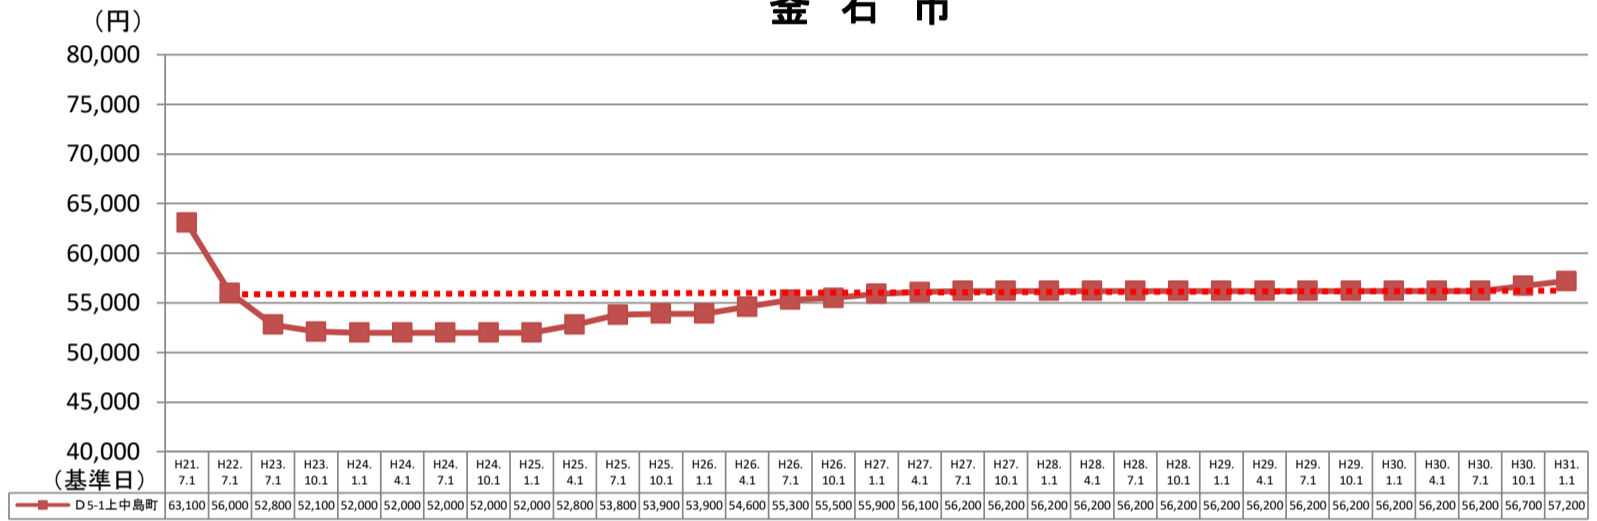

短期地価動向調査地点の価格推移【住宅地】

陸前高田市

大船渡市

釜石市

大 槌 町

山 田 町

宮 古 市

短期地価動向調査地点の価格推移【商業地】

大船渡市

釜石市

宮古市

(出所：岩手県短期地価動向調査)