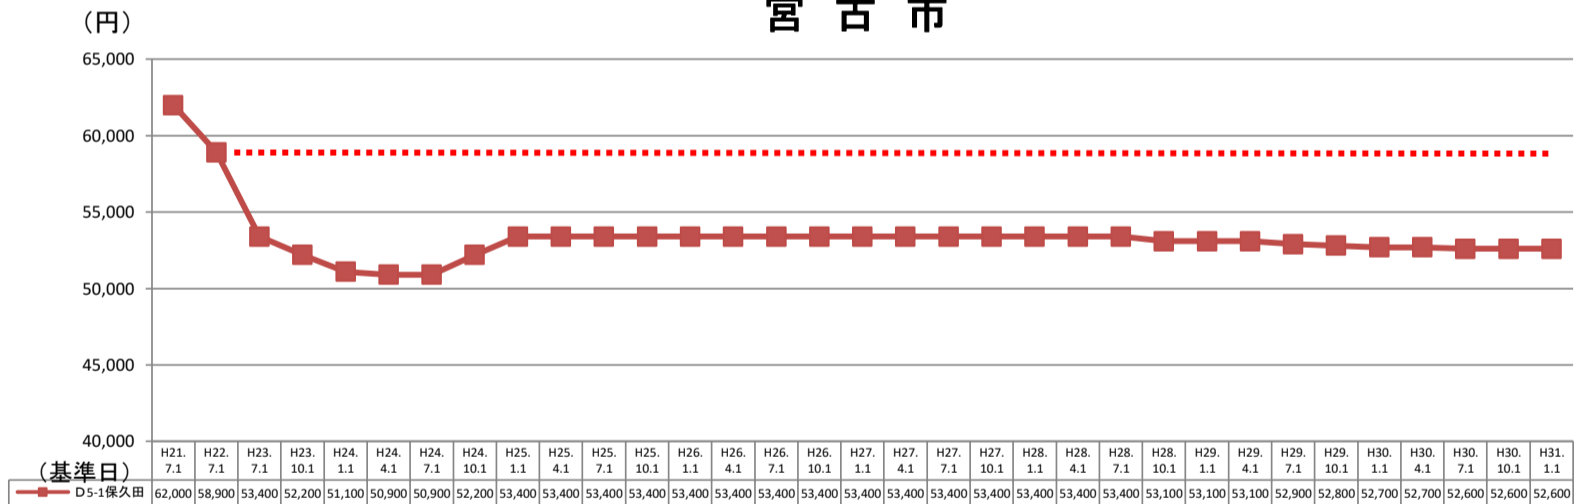

短期地価動向調査地点の価格推移【商業地】

大船渡市

釜石市

宮古市

(出所：岩手県短期地価動向調査)