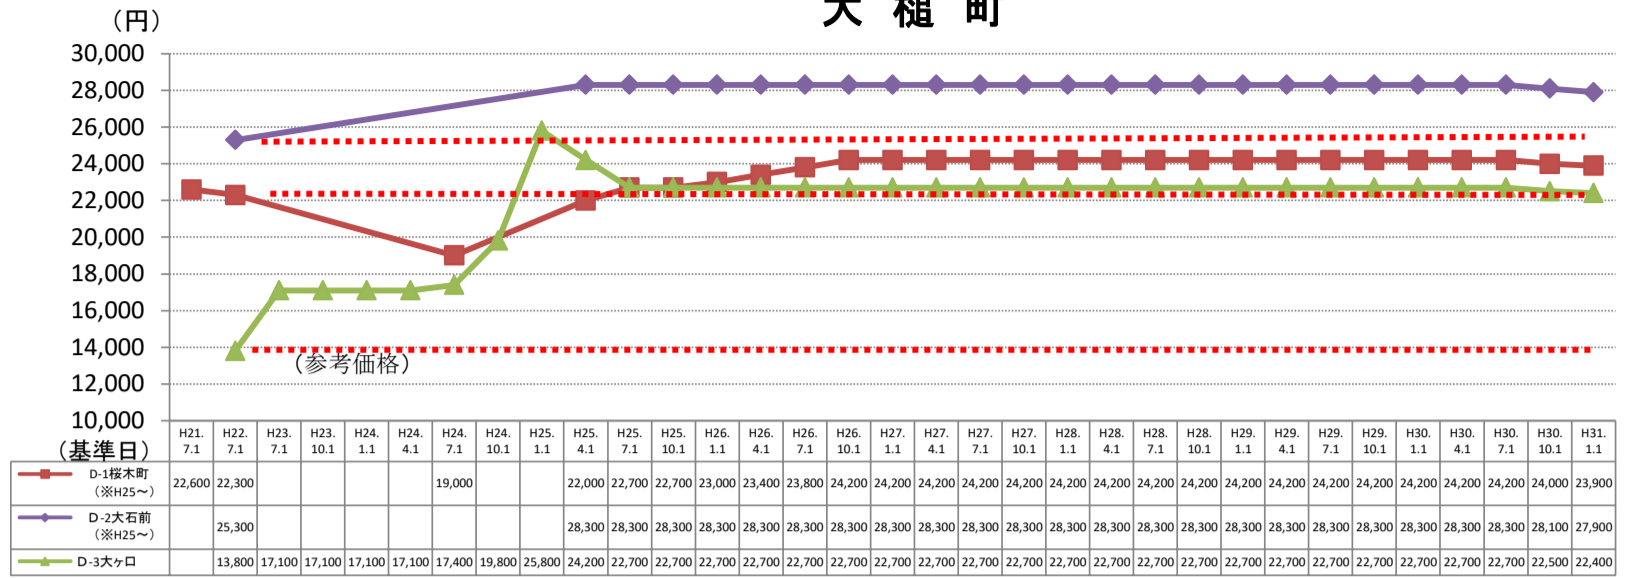

短期地価動向調査地点の価格推移【住宅地】

陸前高田市

大船渡市

釜石市

大 槌 町

山 田 町

宮 古 市

短期地価動向調査地点の価格推移【商業地】

大船渡市

釜石市

宮古市

(出所：岩手県短期地価動向調査)