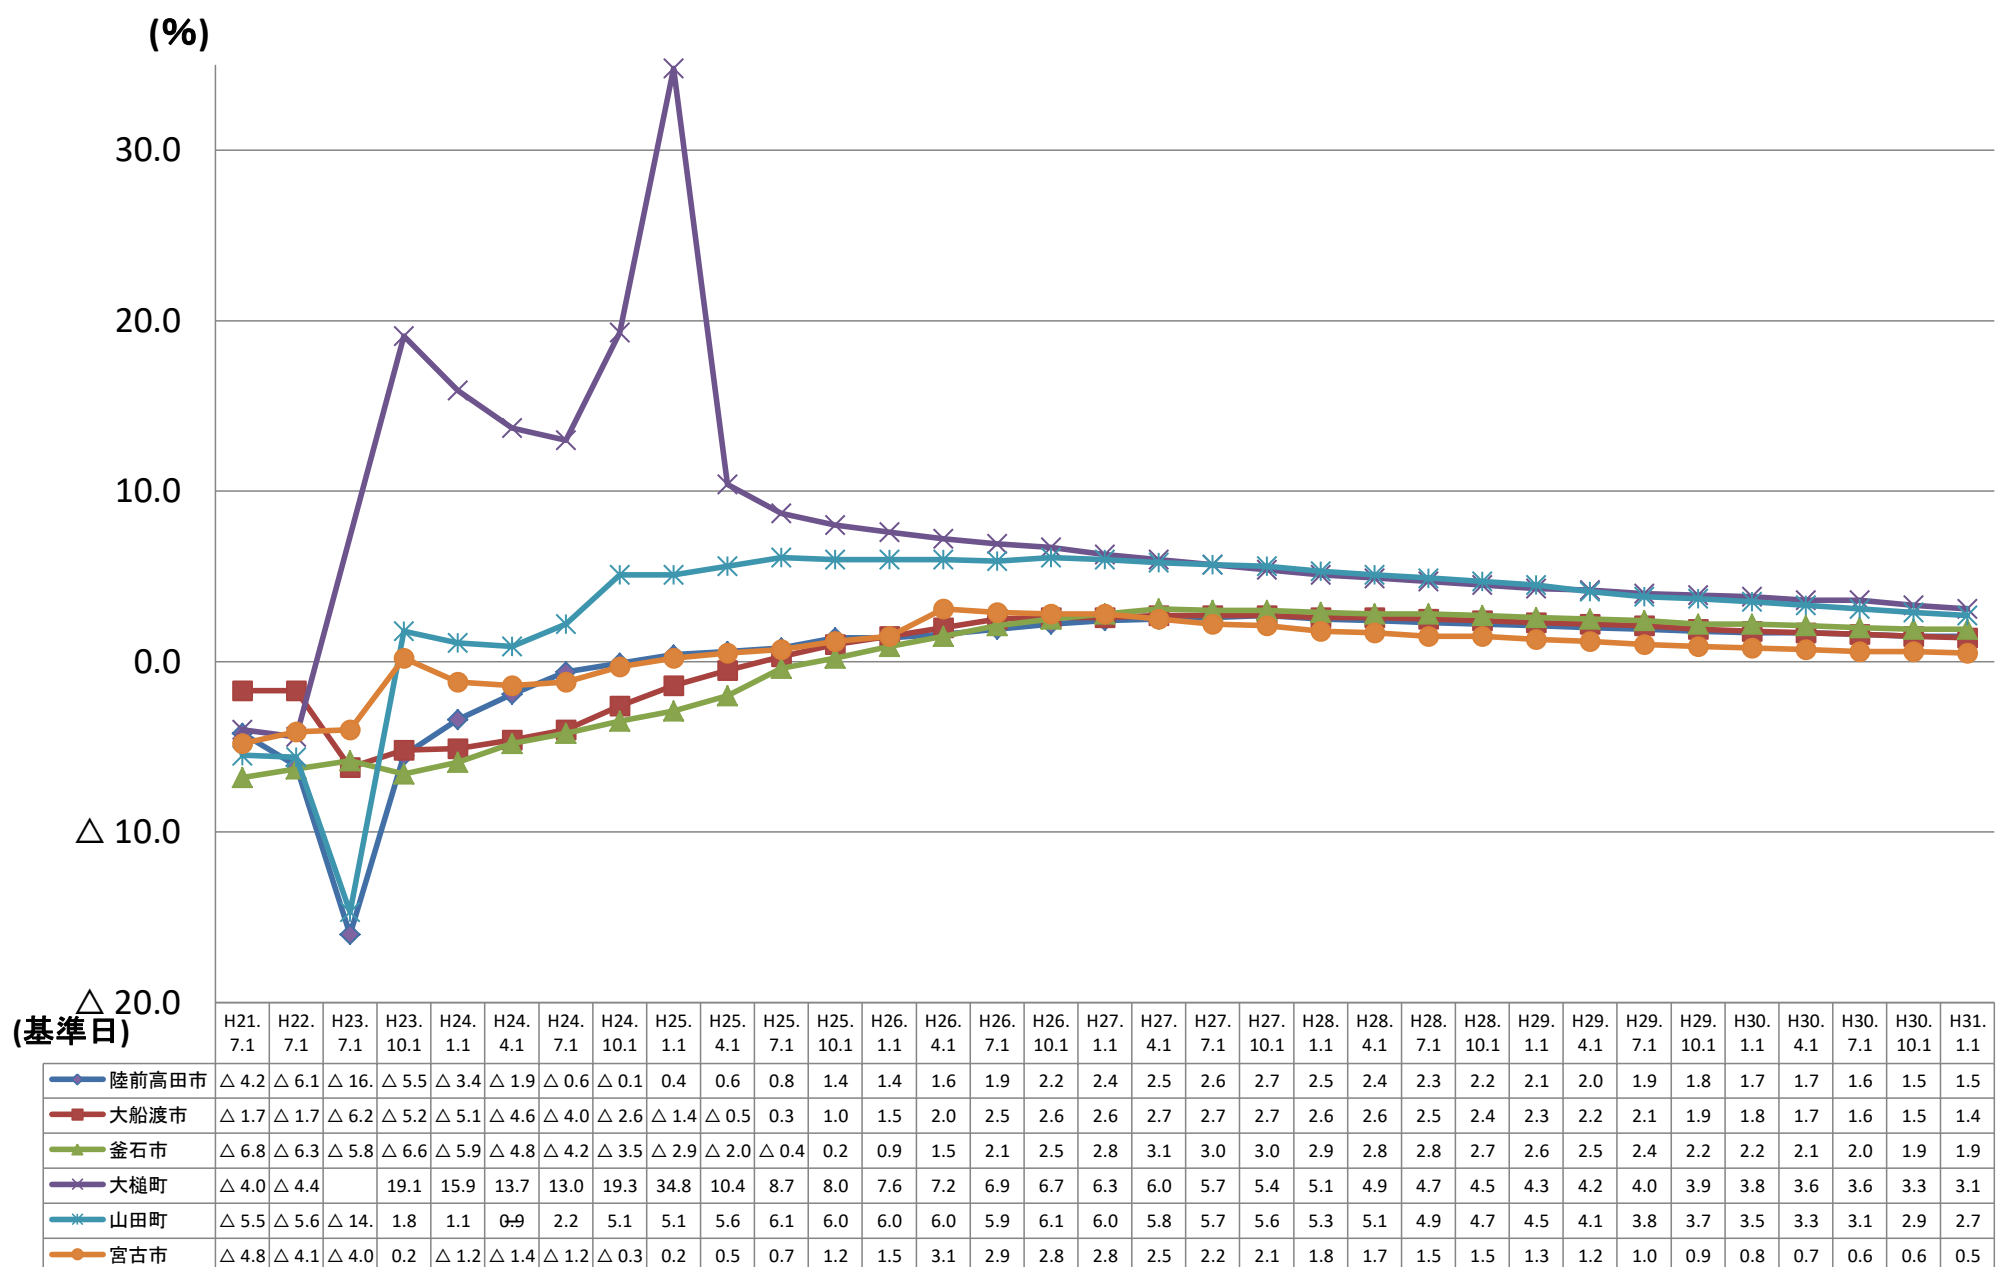

### 【住宅地】市町村別平均変動率推移(沿岸南部)

(注) H23.7.1以前は、毎年実施している地価調査(7月1日基準日)の平均変動率を表示しています。  
H23.10.1以後は、短期地価動向調査の各時点と震災前(H22.7.1)比較による平均変動率を表示しています。

### 【商業地】市町村別平均変動率推移(沿岸南部)

(注) H23.7.1以前は、毎年実施している地価調査(7月1日基準日)の平均変動率を表示しています。  
H23.10.1以後は、短期地価動向調査の各時点と震災前(H22.7.1)比較による平均変動率を表示しています。