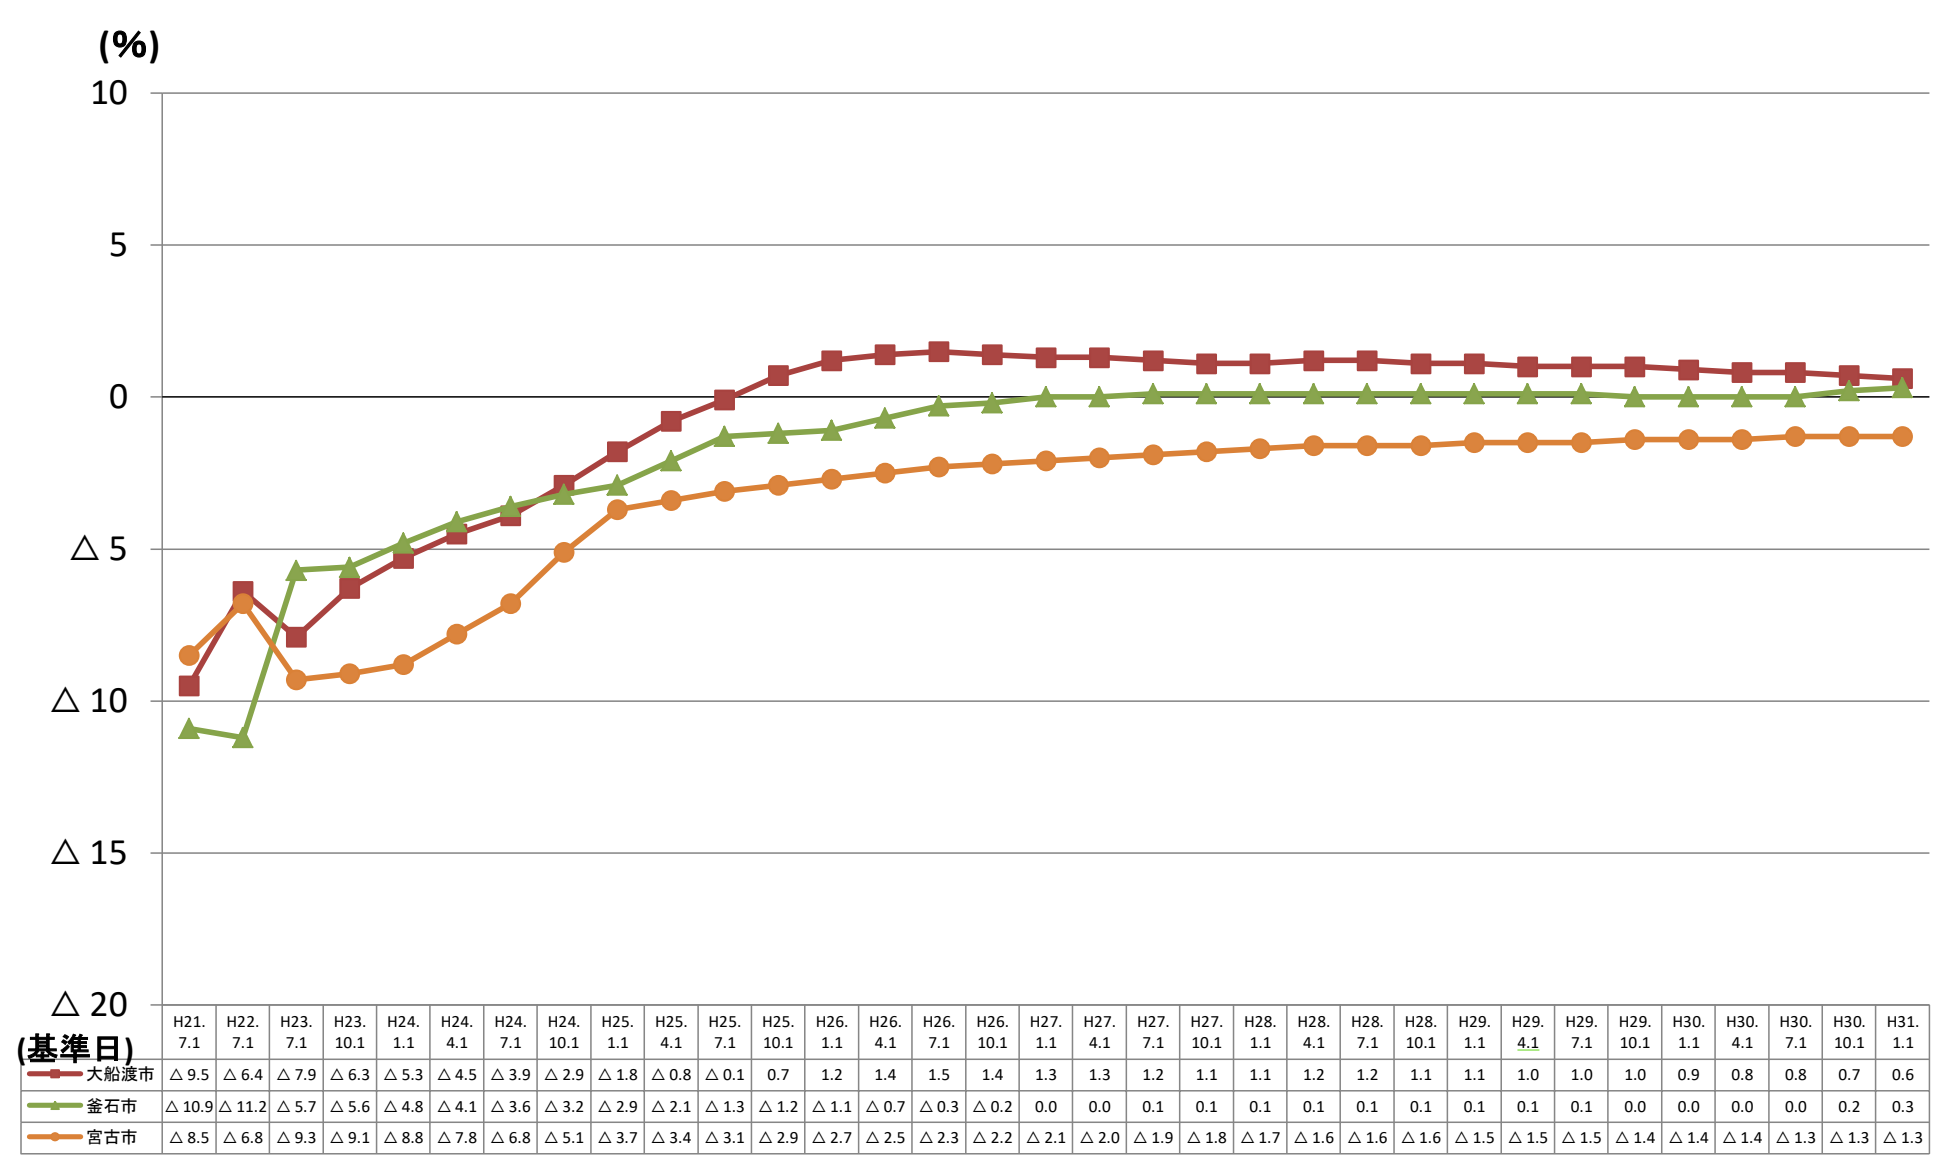

### 【住宅地】市町村別平均変動率推移(沿岸南部)

(注) H23.7.1以前は、毎年実施している地価調査(7月1日基準日)の平均変動率を表示しています。  
H23.10.1以後は、短期地価動向調査の各時点と震災前(H22.7.1)比較による平均変動率を表示しています。

### 【商業地】市町村別平均変動率推移(沿岸南部)

(注) H23.7.1以前は、毎年実施している地価調査(7月1日基準日)の平均変動率を表示しています。  
H23.10.1以後は、短期地価動向調査の各時点と震災前(H22.7.1)比較による平均変動率を表示しています。